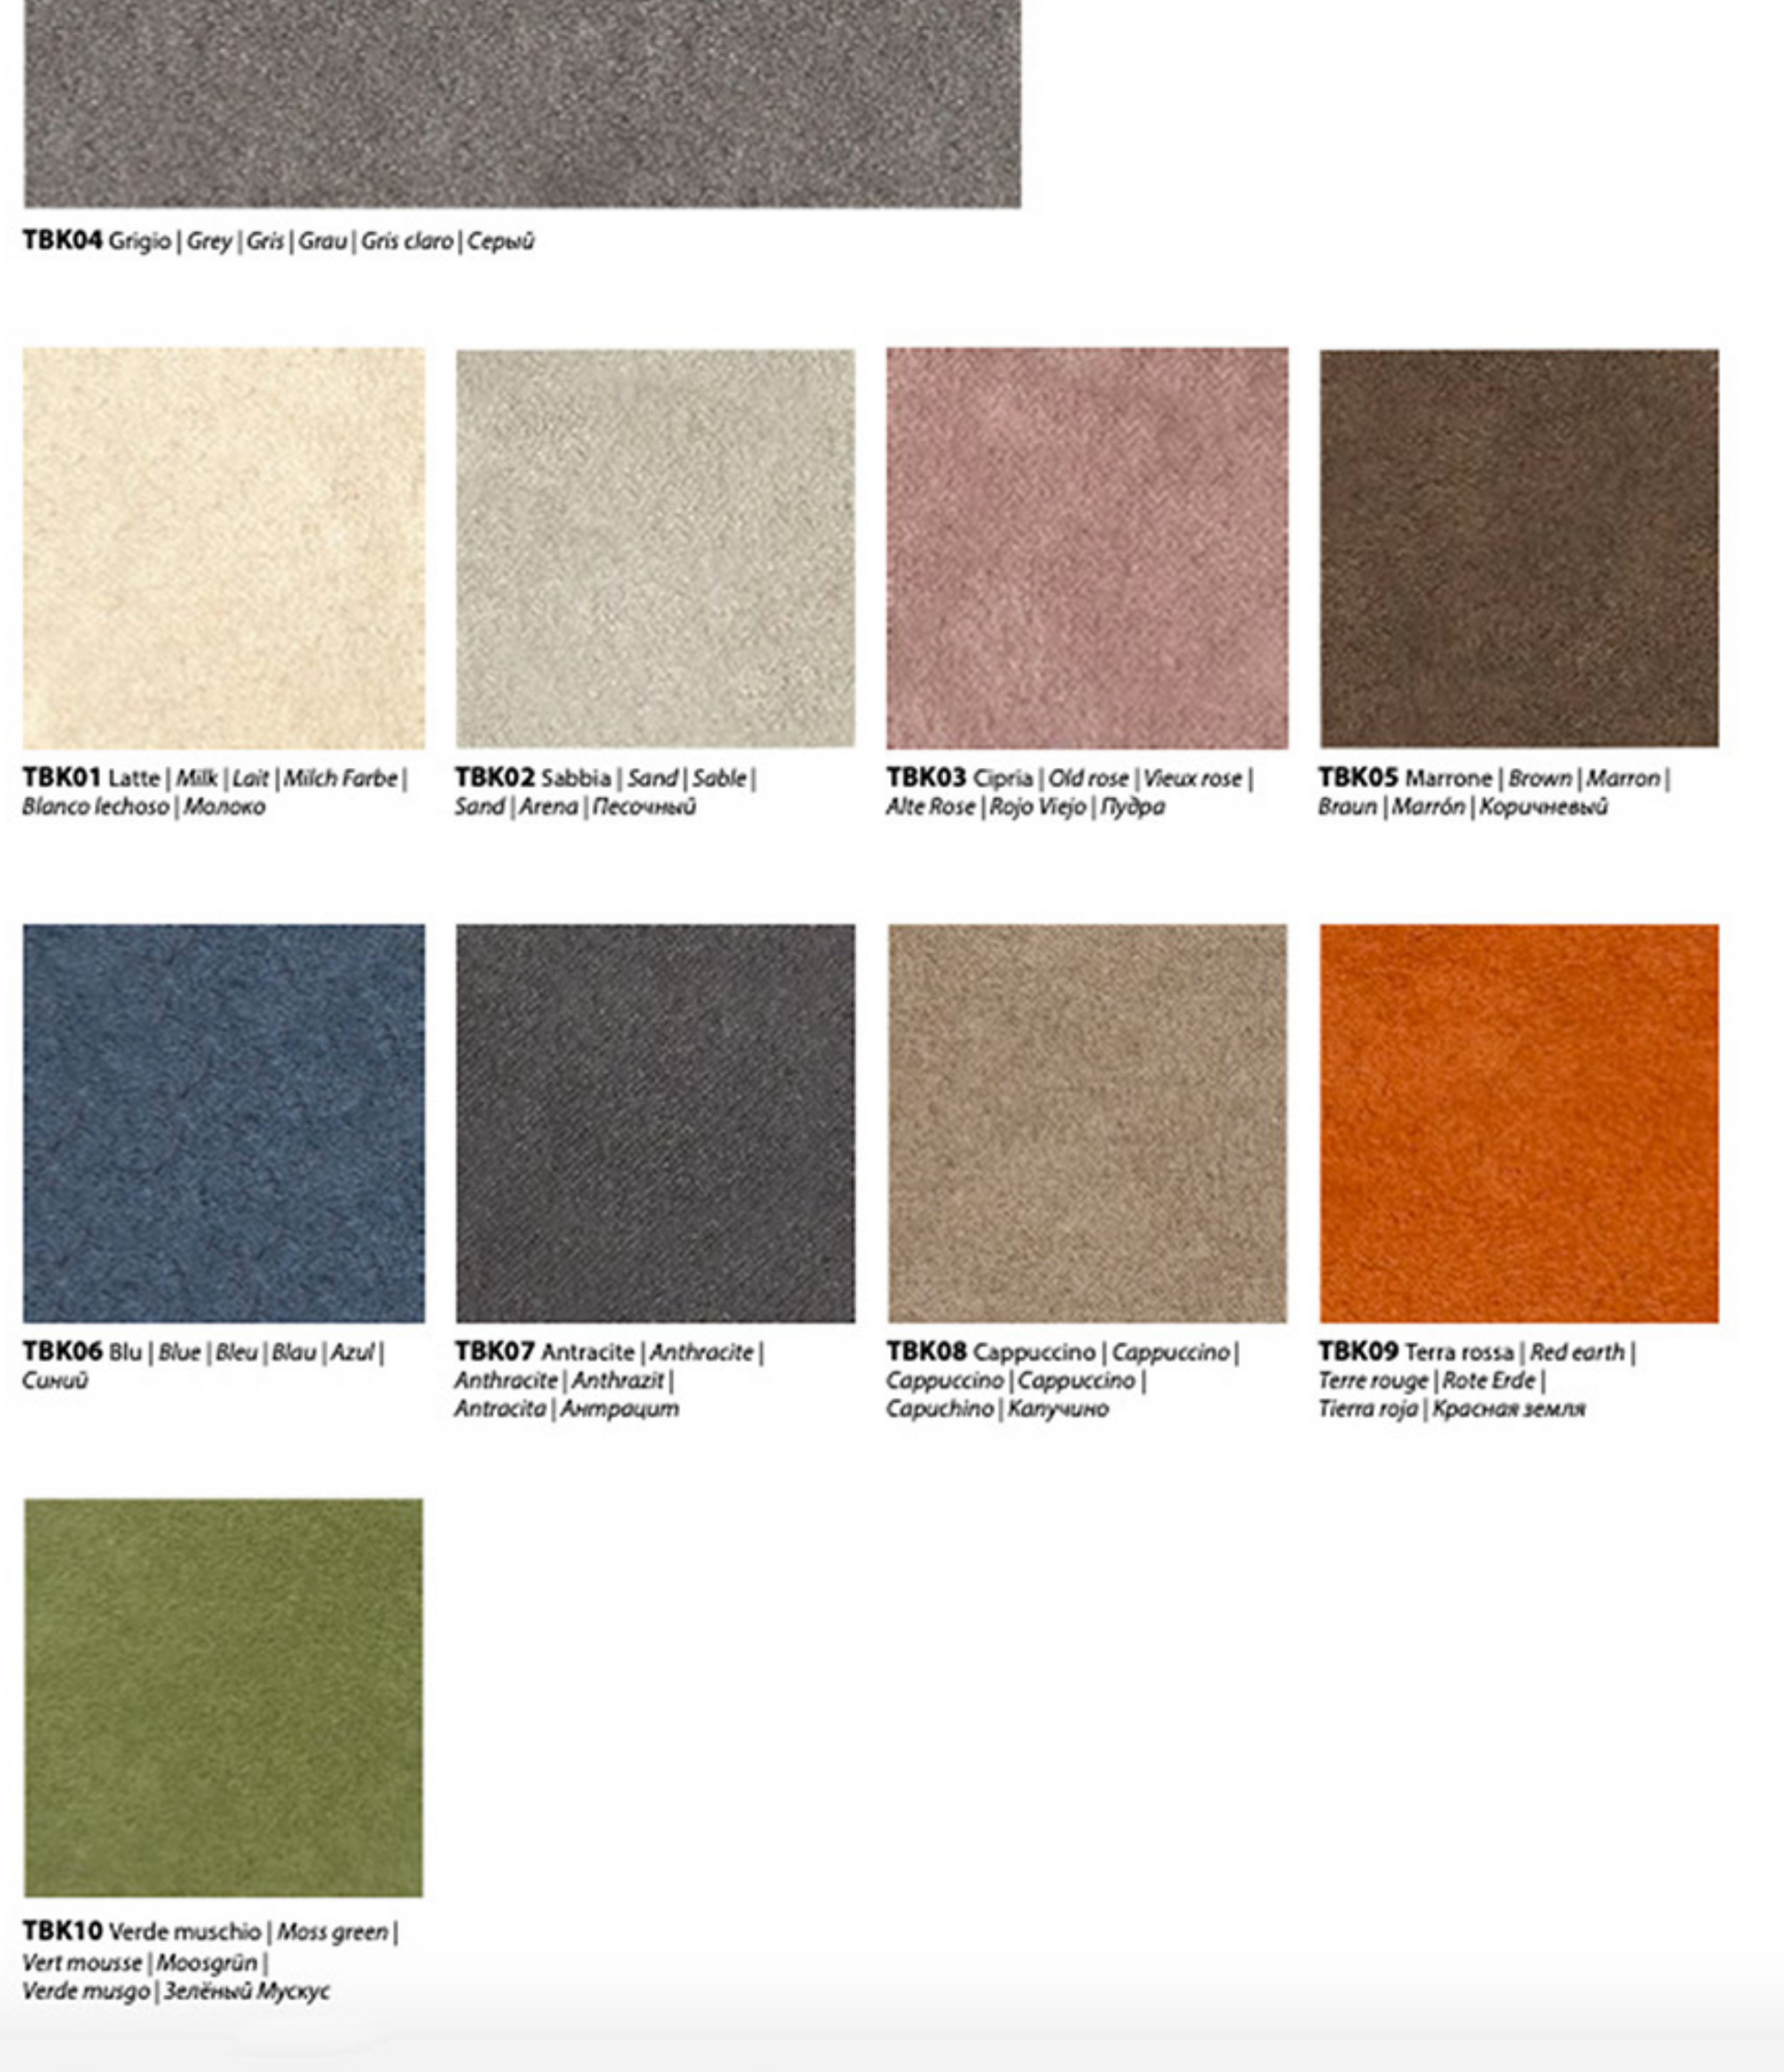

## Ecopelle Premium

Composizione 68%PVC - 2% Poliuretano - 30% Cotone

## Tessuto Penny