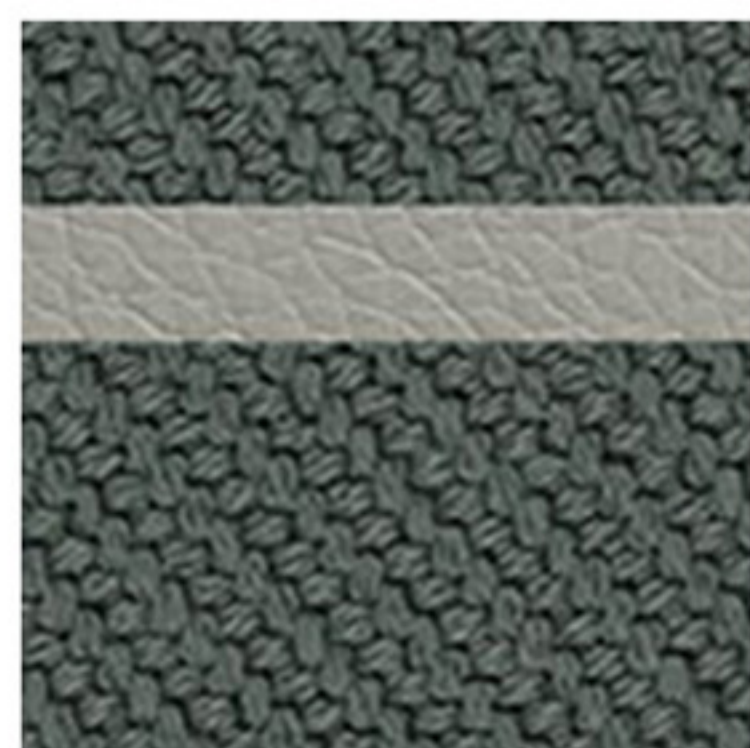

## Tessuto Kvadrat Field con Bordino in Contrasto

Composizione 100% Trevira CS - Ignifugo

TKF01 Sale e Pepe con bordino bianco

TKF02 Sabbia con bordino grigio chiaro

TKF06 Blu Indaco con bordino grigio chiaro

## Tessuto Kvadrat Coda con Bordino in Contrasto

Composizione 90% Lana Vergine - 10% Nylon - Ignifugo

TKC01 Mandorla con bordino antracite

TKC02 Giallo Senape con bordino antracite

TKC03 Celeste con bordino bianco

TKC04 Salmone con bordino grigio chiaro

TKC05 Verde Salvia con bordino grigio chiaro

TKC06 Denim con bordino grigio chiaro

TKC07 Talpa con bordino grigio chiaro