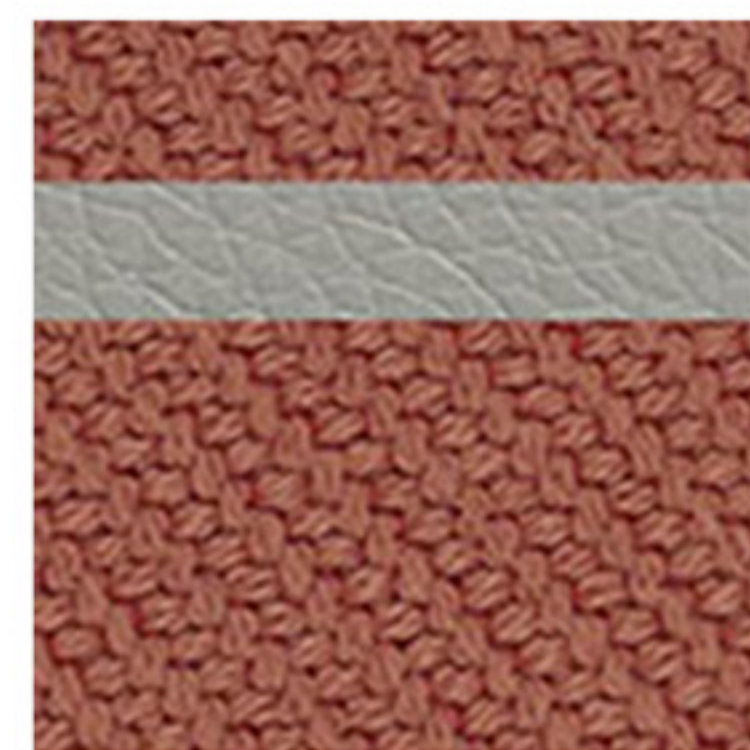

## Tessuto Kvadrat Field con Bordino in Contrasto

Composizione 100% Trevira CS - Ignifugo

TKF01 Sale e Pepe con bordino bianco

TKF02 Sabbia con bordino grigio chiaro

TKF06 Blu Indaco con bordino grigio chiaro

## Tessuto Kvadrat Coda con Bordino in Contrasto

Composizione 90% Lana Vergine - 10% Nylon - Ignifugo

TKC01 Mandorla con bordino antracite

TKC02 Giallo Senape con bordino antracite

TKC03 Celeste con bordino bianco

TKC04 Salmone con bordino grigio chiaro

TKC05 Verde Salvia con bordino grigio chiaro

TKC06 Denim con bordino grigio chiaro

TKC07 Talpa con bordino grigio chiaro