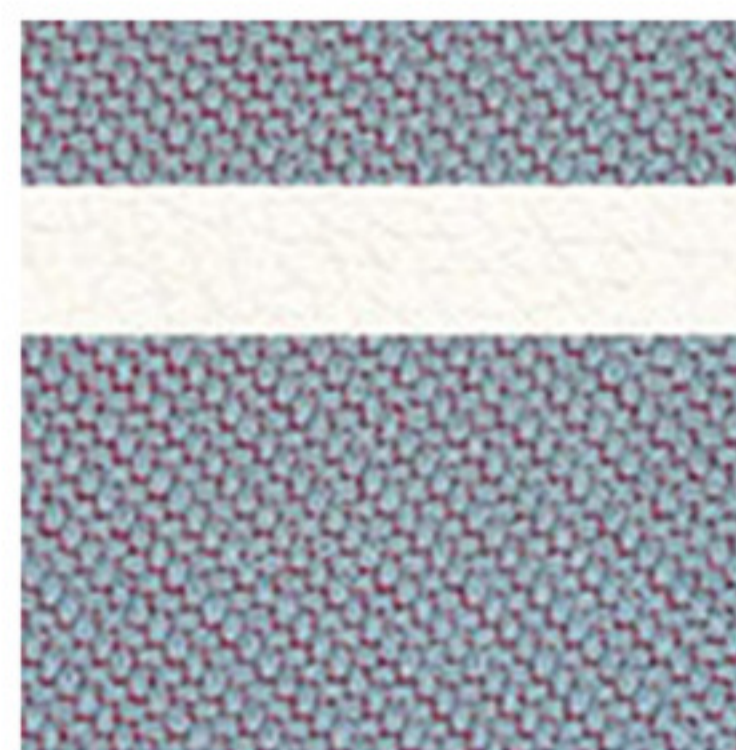

## Tessuto Kvadrat Field con Bordino in Contrasto

Composizione 100% Trevira CS - Ignifugo

TKF01 Sale e Pepe con bordino bianco

TKF02 Sabbia con bordino grigio chiaro

TKF06 Blu Indaco con bordino grigio chiaro

## Tessuto Kvadrat Coda con Bordino in Contrasto

Composizione 90% Lana Vergine - 10% Nylon - Ignifugo

TKC01 Mandorla con bordino antracite

TKC02 Giallo Senape con bordino antracite

TKC03 Celeste con bordino bianco

TKC04 Salmone con bordino grigio chiaro

TKC05 Verde Salvia con bordino grigio chiaro

TKC06 Denim con bordino grigio chiaro

TKC07 Talpa con bordino grigio chiaro