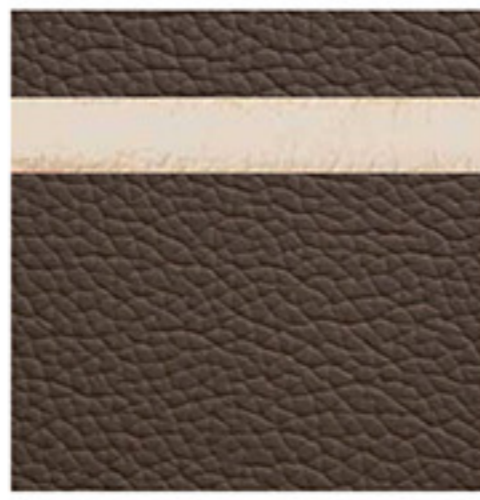

## Pelle Premium con Bordino in Contrasto in Ecopelle

Pelle Bovina mezzo fiore a grana naturale - Resistenza alla sigaretta e alla piccola fiamma

PR01 - Bianco bordo Sabbia

PR02 - Avorio bordo Sabbia

PR03 - Beige bordo Sabbia

PR04 - Sabbia bordo Bianco

PR05 - Grigio Chiaro bordo Bianco

PR06 - Verde Chiaro bordo Bianco

PR07 - Cipria bordo Bianco

PR08 - Ghiaccio bordo Bianco

PR09 - Talpa bordo Bianco

PR10 - Antracite bordo Grigio

PR11 - Nero bordo Grigio

PR12 - Avio bordo Bianco

PR13 - Blu bordo Grigio

PR14 - Fango bordo Sabbia

PR15 - Nocciola bordo Sabbia

PR16 - Cioccolato bordo Sabbia

PR17 - Testa di Moro bordo Sabbia

PR18 - Verde Oliva bordo Bianca

PR19 - Verdene bordo Sabbia